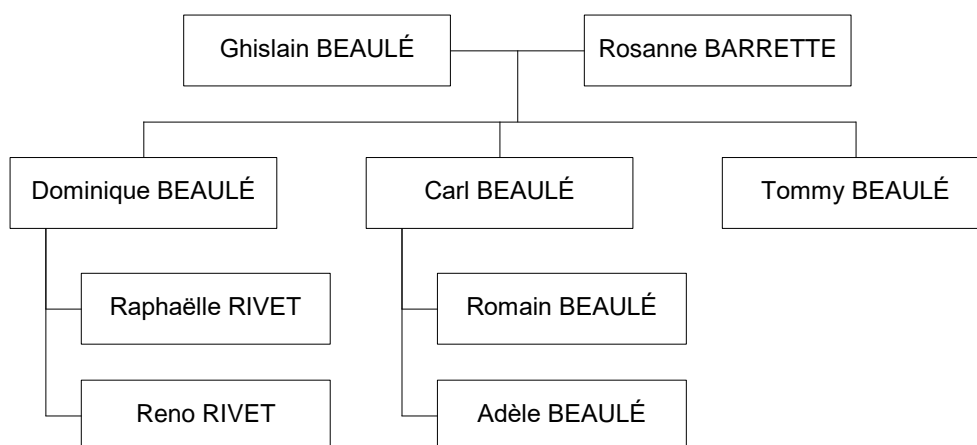

Génération 5

Descendants de Ghislain BEAULÉ et Rosanne BARRETTE

79. **Romain BEAULÉ** (Carl BEAULÉ, Ghislain, Roland, Alphonse), fils de Carl BEAULÉ⁽⁵¹⁾ et Sophie JALBERT.

80. **Adèle BEAULÉ** (Carl BEAULÉ, Ghislain, Roland, Alphonse), fille de Carl BEAULÉ⁽⁵¹⁾ et Sophie JALBERT.