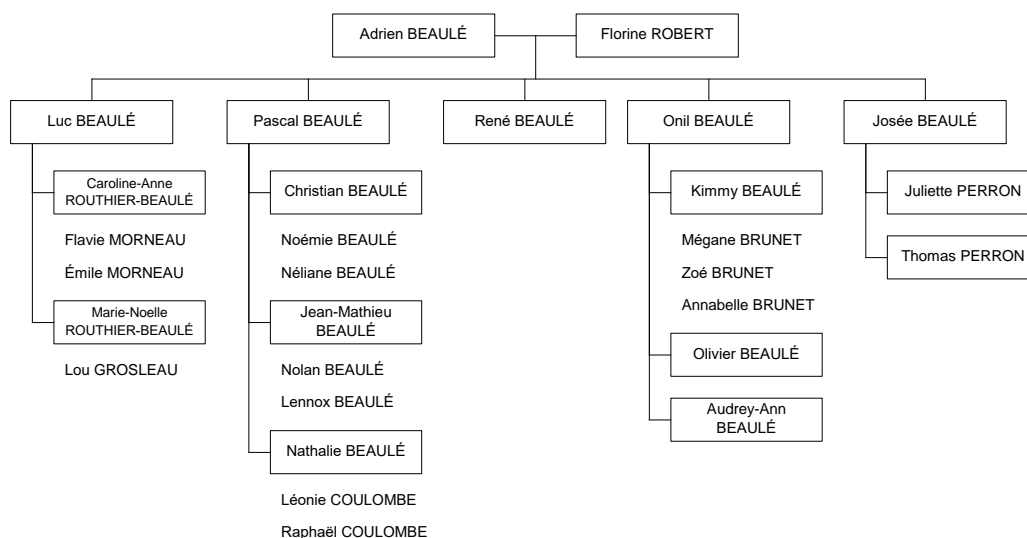

Valérie BEAULÉ et Jérôme FORTIER ont eu une fille :

- i. **Jade FORTIER.**

Descendants d'Adrien BEAULÉ et Florine ROBERT

66. **Caroline-Anne ROUTHIER-BEAULÉ** (Luc BEAULÉ, Adrien, Alphonse), fille de Luc BEAULÉ⁽³²⁾ et Hélène ROUTHIER. Elle s'est mariée avec **Jérôme MORNEAU**.

Caroline-Anne ROUTHIER-BEAULÉ et Jérôme MORNEAU ont eu deux enfants (une fille et un garçon) :

- i. **Flavie MORNEAU.**
- ii. **Émile MORNEAU.**

67. **Marie-Noelle ROUTHIER-BEAULÉ** (Luc BEAULÉ, Adrien, Alphonse), fille de Luc BEAULÉ⁽³²⁾ et Hélène ROUTHIER. Elle s'est mariée avec **Alexandre GROSLEAU**.

Marie-Noelle ROUTHIER-BEAULÉ et Alexandre GROSLEAU ont eu une fille :

- i. **Lou GROSLEAU.**

68. **Christian BEAULÉ** (Pascal BEAULÉ, Adrien, Alphonse), fils de Pascal BEAULÉ⁽³³⁾ et Nicole TRUDEL. Il s'est marié avec **Dominique CÔTÉ**.

Christian BEAULÉ et Dominique CÔTÉ ont eu deux filles :

85. i. **Noémie BEAULÉ.**
86. ii. **Néliane BEAULÉ.**

69. **Jean-Mathieu BEAULÉ** (Pascal BEAULÉ, Adrien, Alphonse), fils de Pascal BEAULÉ⁽³³⁾ et Nicole TRUDEL. Il s'est marié avec **Annie-Claude LAVIGNE**.