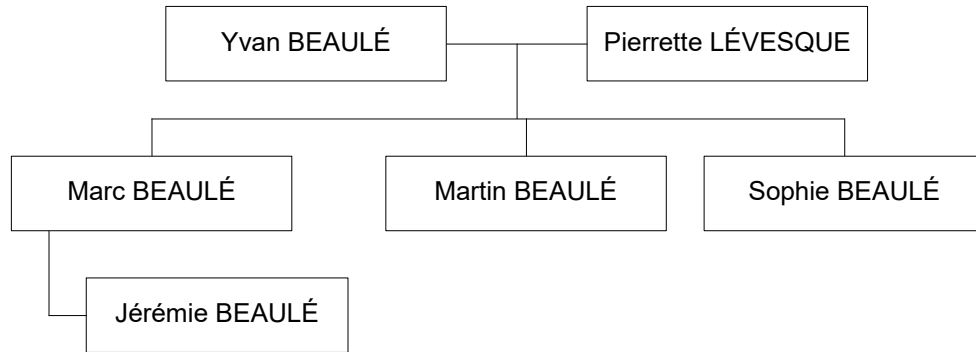

Descendants d'Yvan BEAULÉ et Pierrette LÉVESQUE

74. **Jérémie BEAULÉ** (Marc BEAULÉ, Yvan, Alphonse), enfant de Marc BEAULÉ⁽³⁷⁾ et Marie-Claude DUSSAULT.