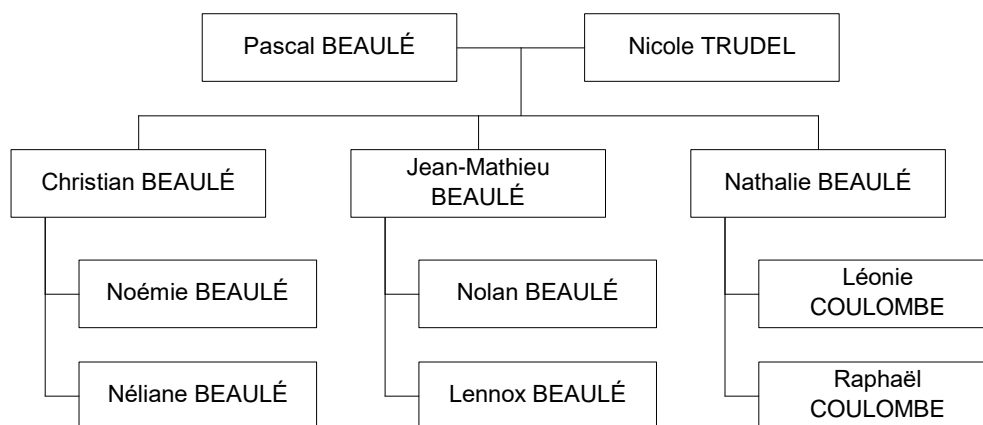

Descendants de Pascal BEAULÉ et Nicole TRUDEL

85. **Noémie BEAULÉ** (Christian BEAULÉ, Pascal, Adrien, Alphonse), fille de Christian BEAULÉ⁽⁶⁸⁾ et Dominique CÔTÉ.

86. **Néliane BEAULÉ** (Christian BEAULÉ, Pascal, Adrien, Alphonse), fille de Christian BEAULÉ⁽⁶⁸⁾ et Dominique CÔTÉ.

87. **Nolan BEAULÉ** (Jean-Mathieu BEAULÉ, Pascal, Adrien, Alphonse), fils de Jean-Mathieu BEAULÉ⁽⁶⁹⁾ et Annie-Claude LAVIGNE.

88. **Lennox BEAULÉ** (Jean-Mathieu BEAULÉ, Pascal, Adrien, Alphonse), fils de Jean-Mathieu BEAULÉ⁽⁶⁹⁾ et Annie-Claude LAVIGNE.