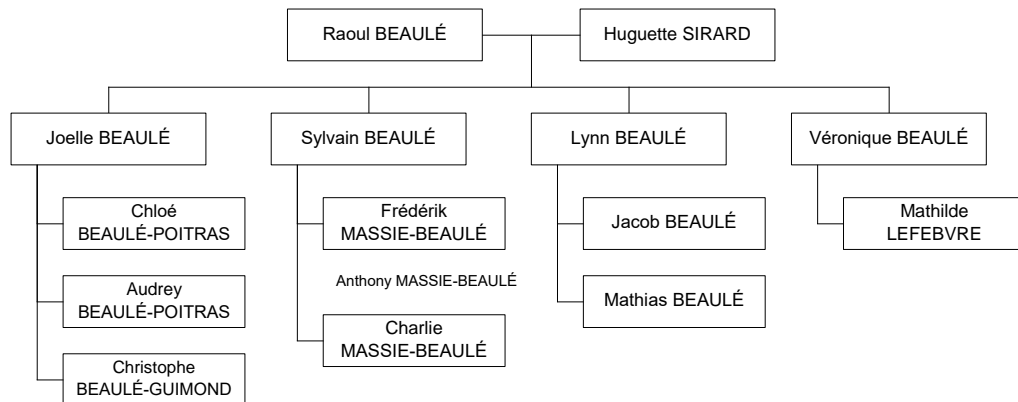

Descendants de Raoul BEAULÉ et Huguette SIRARD

75. **Frédéric MASSIE-BEAULÉ** (Sylvain BEAULÉ, Raoul, Alphonse), fils de Sylvain BEAULÉ⁽⁴³⁾ et Diane MASSIE.

Frédéric MASSIE-BEAULÉ a eu un garçon :

89. i. **Anthony MASSIE-BEAULÉ.**