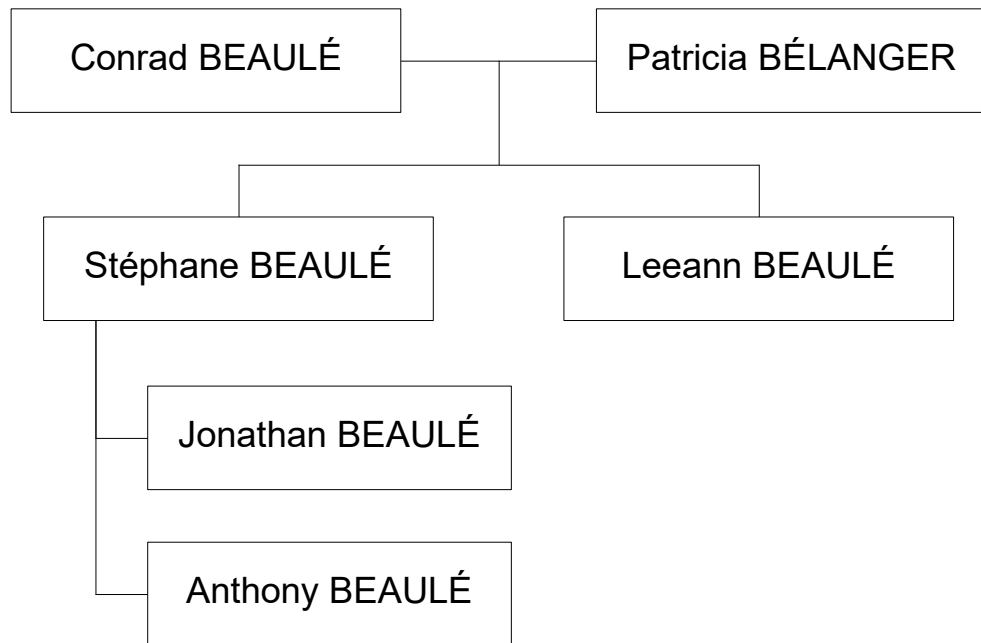

76. **Charlie MASSIE-BEAULÉ** (Sylvain BEAULÉ, Raoul, Alphonse), fils de Sylvain BEAULÉ⁽⁴³⁾ et Diane MASSIE.

Descendants de Conrad BEAULÉ et Patricia BÉLANGER

77. **Jonathan BEAULÉ** (Stéphane BEAULÉ, Conrad, Alphonse), fils de Stéphane BEAULÉ⁽⁴⁰⁾ et Francine BOULAY.

78. **Anthony BEAULÉ** (Stéphane BEAULÉ, Conrad, Alphonse), fils de Stéphane BEAULÉ⁽⁴⁰⁾ et Francine BOULAY.