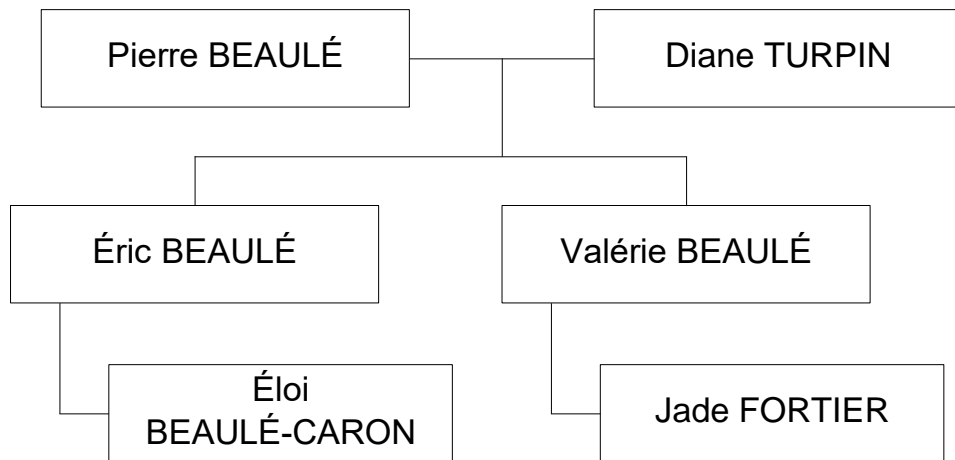

Descendants de Pierre BEAULÉ et Diane TURPIN

84. **Éloi BEAULÉ-CARON** (Éric BEAULÉ, Pierre, Fernand, Alphonse), fils d'Éric BEAULÉ ⁽⁶⁴⁾ et Nancy CARON.