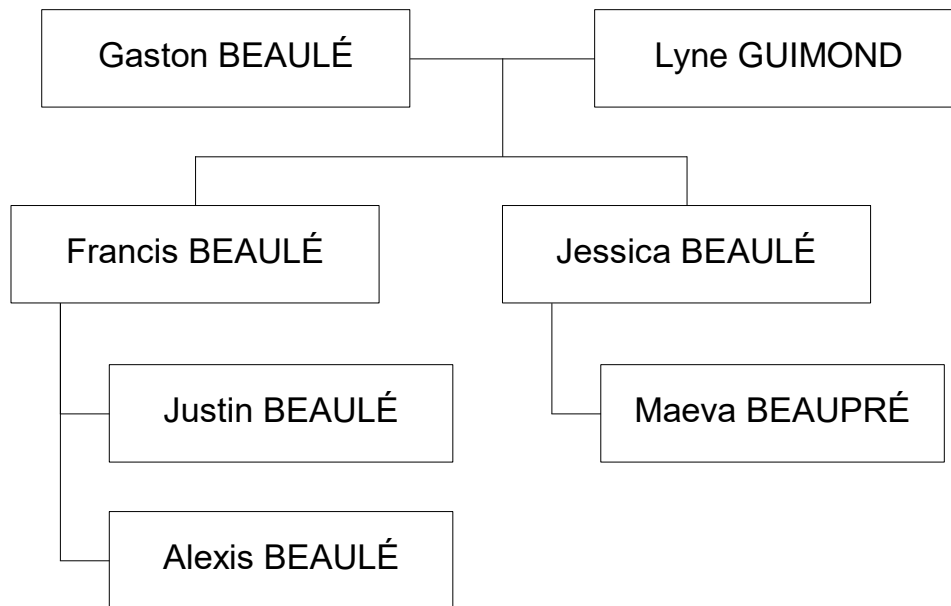

Descendants de Gaston BEAULÉ et Lyne GUIMOND

82. **Justin BEAULÉ** (Francis BEAULÉ, Gaston, Fernand, Alphonse), fils de Francis BEAULÉ⁽⁶²⁾ et Julie HAMELIN-MASSÉ.

83. **Alexis BEAULÉ** (Francis BEAULÉ, Gaston, Fernand, Alphonse), fils de Francis BEAULÉ⁽⁶²⁾ et Julie HAMELIN-MASSÉ.